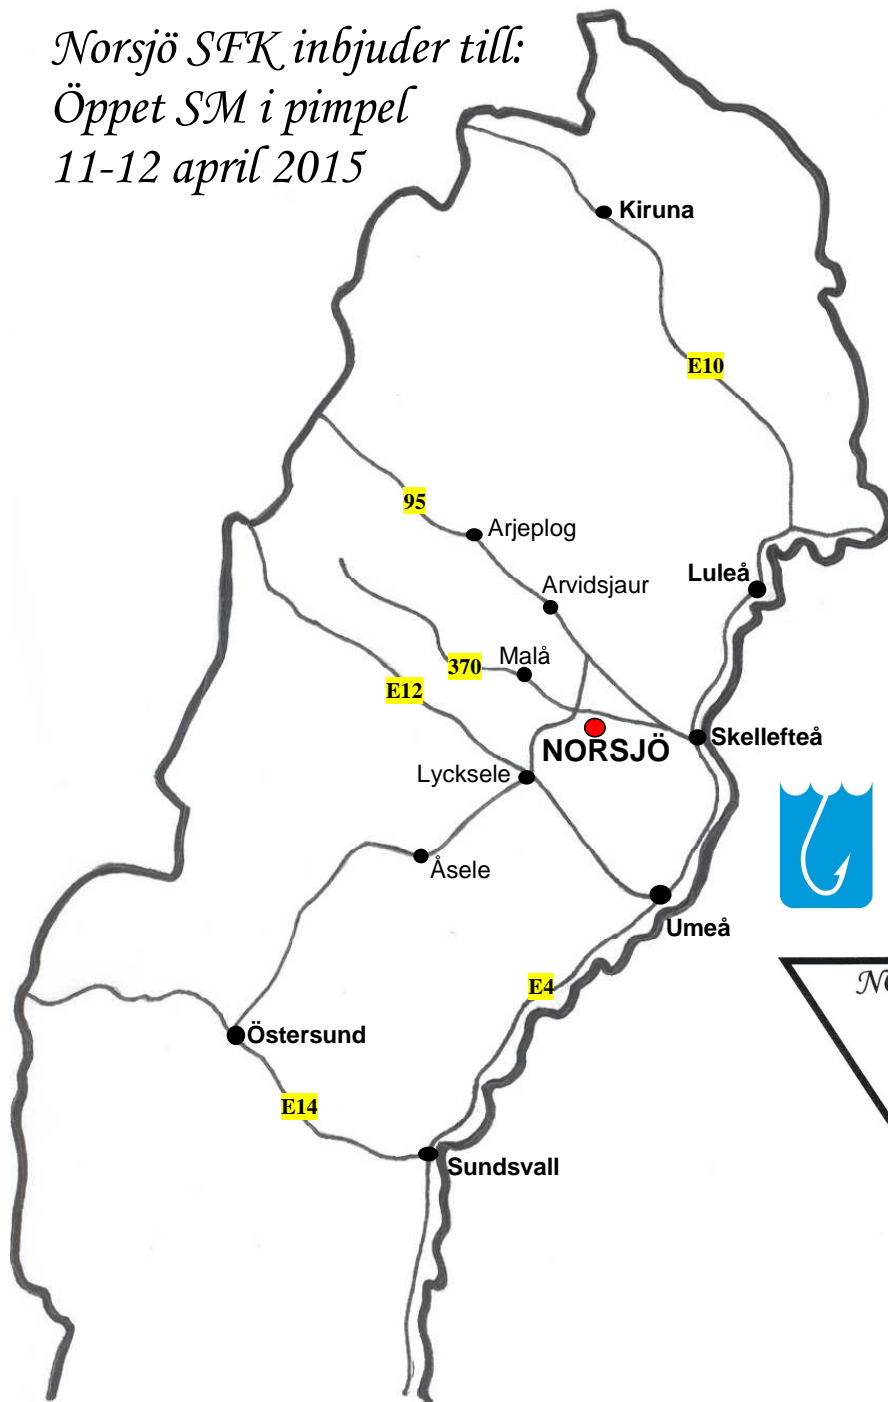

*Norsjö SFK inbjuder till:
Öppet SM i pimpel
11-12 april 2015*